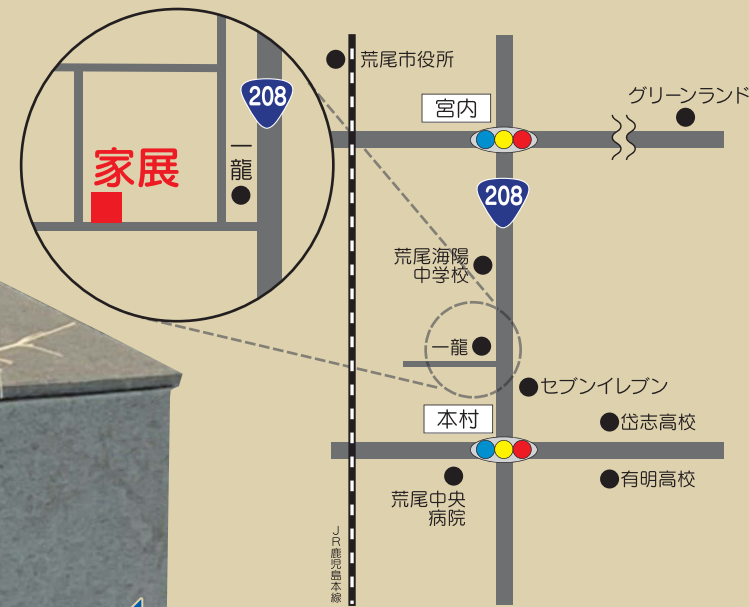

家展

ie - ten
ARAO-SHI

6 / **1** sat . **2** sun . **3** mon

時間 / 10:00~18:00 場所 / 荒尾市荒尾1627-6

※日程、時間のご都合が合わないお客様は個別対応致します。

囲み庭の平屋

地域型住宅グリーン化事業の長期優良住宅補助物件

周囲に長閑な風景の広がる敷地に建つ平屋の住宅です。
LDKと和室をL字に配置し、南側道路に対して目隠しの壁を設けることで
周りの視線を気にすることなく、庭への空間的な広がりを最大限に獲得しています。
室内とテラスが一体につながり、バーベキューなどアウトドア好きの家族のための住まいです。
折り上げ天井のリビングにはハイサイドライトが設けられ、空と山の木々を眺めることができ、
明るく開放感のある空間となっています。